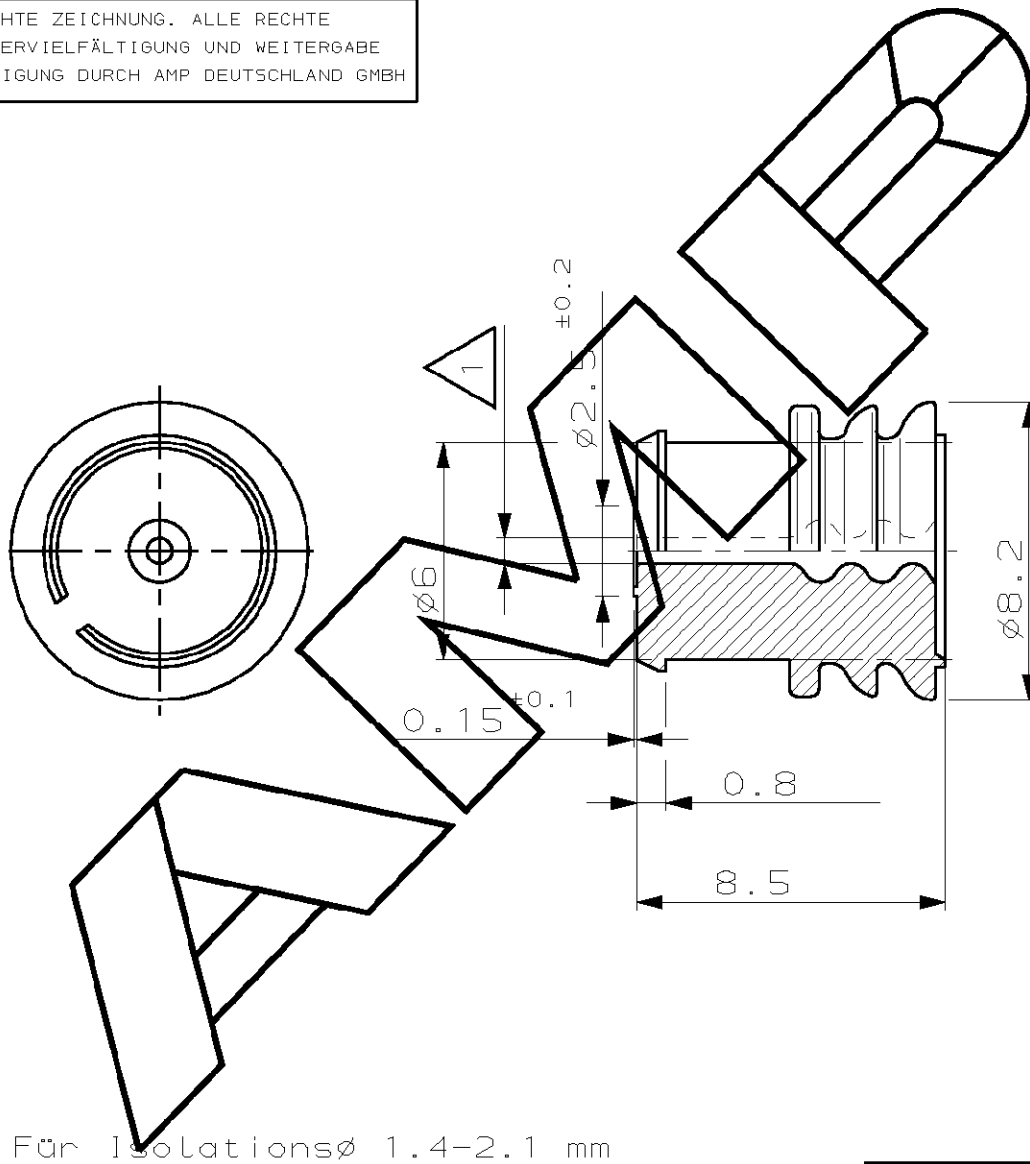

NUMMER 963 243
 VERWENDET FÜR _
 WAR NR. 88-52108-10-1

VERTRAULICH
 UNVERÖFFENTLICHTE ZEICHNUNG. ALLE RECHTE
 VORBEHALTEN. VERVIELFÄLTIGUNG UND WEITERGABE
 NUR MIT GENEHMIGUNG DURCH AMP DEUTSCHLAND GMBH

CAD-ORIGINAL
 ZEICHNUNG NICHT ÄNDERN
 NICHT VERMASSTE KANTEN
 SIND NICHT MAßSTÄBLICH

				ZEICHNUNG GÜLTIG AB		
				 AMP DEUTSCHLAND G.m.b.H. Langen b.Ffm., West Germany		
				Benennung		K
0-0963243-1	B	SILICON SHORE A 50° lubriziert	hellblau	Einzeldichtung (ø8.2)		
BESTELL-NR.	REV.	WERKSTOFF	OBERFLÄCHE FARBE	NICHT TOLERIERTE MASSE ± 0.3 ± -	FORMAT A.4	ZEICHNUNGS-NR. 963243
GEZ. R.Schan	23.08.89	GEPR. M.Adamski	23.08.89 GEPR.	MASSTAB 5:1	BLATT 1 von 1	REV. B